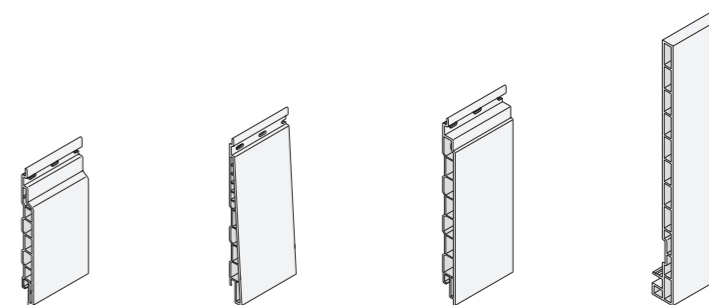

Panelen langer / korter dan 6 meter

Het mooiste is om de breedte van de gevel of dakrand in één keer te overbruggen met één paneel. Daarom biedt Keralit de mogelijkheid om per werk, panelen tot max. 7,5 meter te leveren.

Lengte	2,5 t/m 7,5 meter mogelijk
Tolerantie	0 tot +2 cm per paneel
Mogelijk vanaf	200 m¹, min. 10 stuks per lengte
Levertijd	ca. 20 werkdagen voor sponningdeel 143 mm (overige modellen op aanvraag)
Prijs	toeslag 4% op bruto prijzen, evt. € 50,- vracht- en handelingskosten bij panelen > 6 m¹

Op maat gezaagd aanleveren

Keralit op de gewenste maat aangeleverd krijgen heeft zo zijn voordelen. U bent namelijk in één keer af van de normale afval- en faalkosten. Daarnaast kunt u flinke tijdwinst realiseren in de montage.

Service	op maat gezaagd en per lengte gebundeld
Lengte	tot max. 6,5 meter mogelijk
Opties	mogelijkheid per woning te bundelen en om volgorde nummering aan te brengen
Tolerantie	± 2 mm
Mogelijk vanaf	200 m¹
Aanlevering	kortstaat in Excel
Levertijd	ca. 20 werkdagen voor sponningdeel 143 mm (overige modellen op aanvraag)
Prijs	toeslag 8% op bruto prijzen, evt. € 50,- vracht- en handelingskosten bij panelen > 6 m¹

Contact

Meer weten over de maatwerk mogelijkheden met Keralit?

Neem contact op met afdeling verkoop. Tel. 0523 - 615 631 of maatwerk@heering.eu

KLEUREN

Model Bestelnr.	Sponningdeel 143 mm 2814	Potdeksel 177 mm 2817	Sponningdeel 190 mm 2819	Dakrand 200 - 350 mm 2821, 2825, 2831, 2835
antraciet	•	•	•	•
basaltgrijs	•	•	•	
bruin eiken	•	•	•	
bruin redceder	•			
bruingrijs	•	•	•	
californian redwood	•			
crème	•	•	•	•
donker eiken (2052089)	•			
donkerbruin	•	•	•	•
donkergroen	•	•	•	•
dustgrey	•			
golden oak	•			•
grijs	•			•
kwartsgrijs	•	•	•	•
licht eiken (3118076)	•			
licht ivoor	•			•
mahonie	•			•
monumentenblauw	•	•	•	•
monumentengroen	•	•	•	•
mosgroen	•			
natuur eiken	•	•	•	
nightblack	•	•	•	
rood	•			
sandcream	•	•	•	
skyblue	•			
snowwhite	•	•	•	
staalblauw	•	•	•	•
steenrood	•			
taupe eiken	•	•	•	
timbergreen	•			
vergrijsd ceder	•	•	•	•
wit eiken	•	•	•	
wijnrood	•			•
wit	•	•	•	•
zwart	•	•	•	
zwart eiken	•	•	•	
zwartgrijs	•	•	•	•