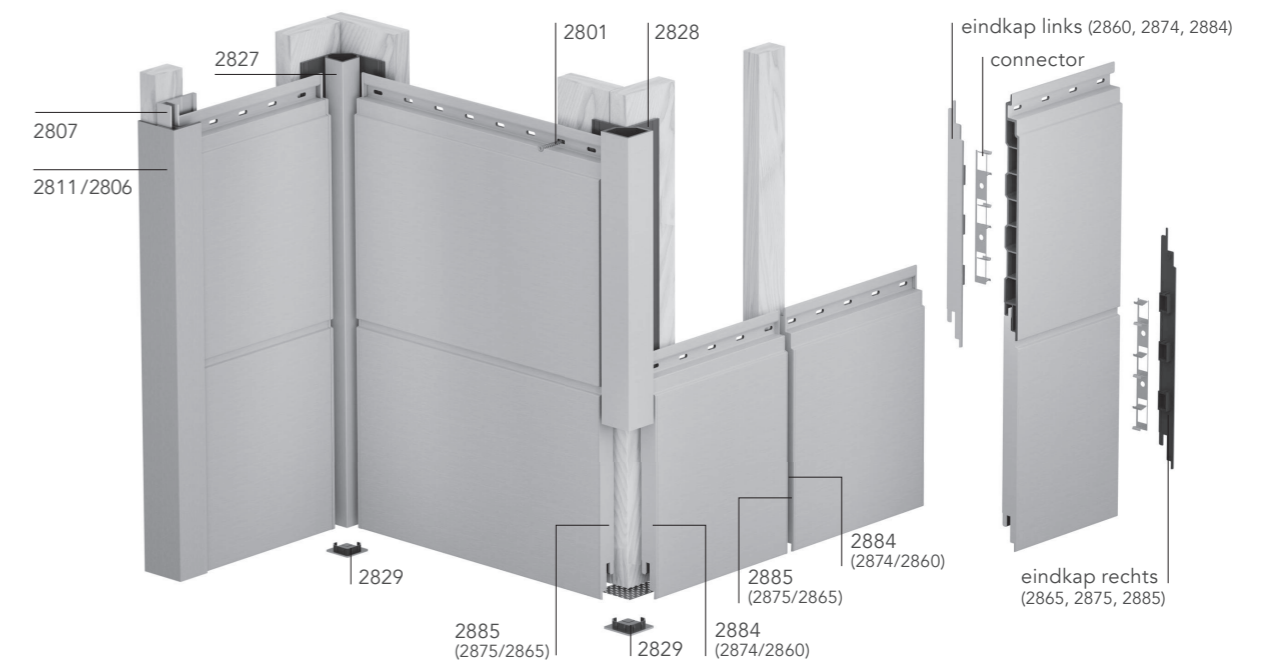

Eindkapsysteem (incl. connector)

Bestelnr.	Omschrijving	Verpakking	Prijs	Aantal	Totaal
2860	Eindkap links sponningdeel 143 mm	5 st	€ 31,02 p/vp *		
2865	Eindkap rechts sponningdeel 143 mm	5 st	€ 31,02 p/vp *		
2874	Eindkap links potdeksel 177 mm	5 st	€ 31,54 p/vp *		
2875	Eindkap rechts potdeksel 177 mm	5 st	€ 31,54 p/vp *		
2884	Eindkap links sponningdeel 190 mm	5 st	€ 32,05 p/vp *		
2885	Eindkap rechts sponningdeel 190 mm	5 st	€ 32,05 p/vp *