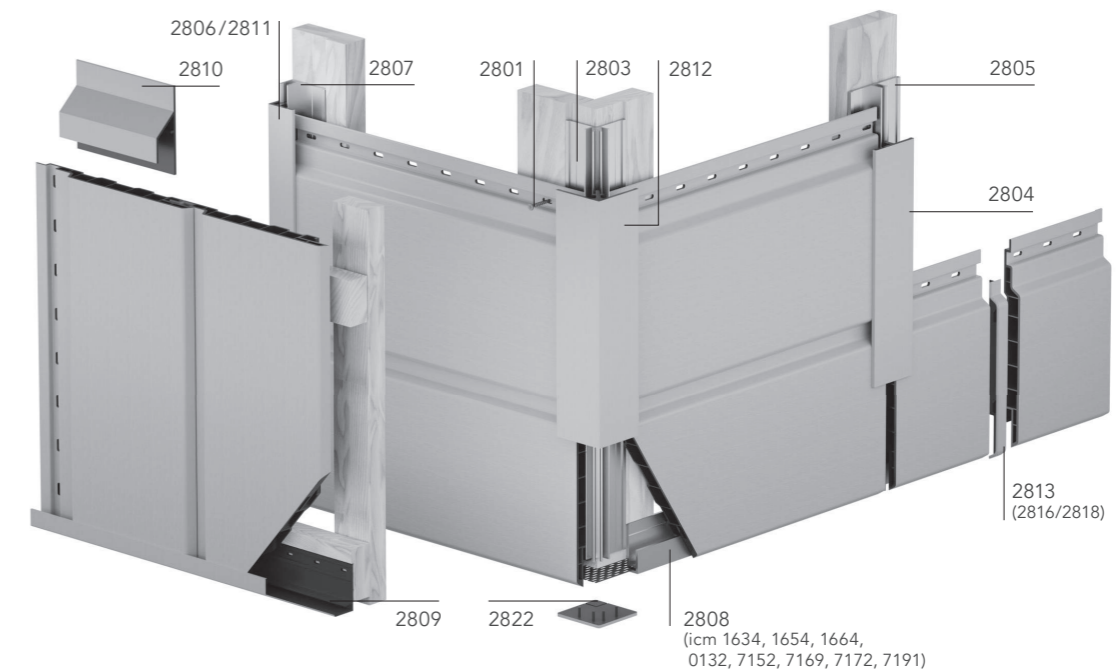

Gevelpanelen

Bestelnr.	Omschrijving	Verpakking	Prijs	Aantal	Totaal
2814	Sponningdeel 143 mm	4x600 cm	€ 12,14 p/m¹ *		
2817	Potdeksel 177 mm	2x600 cm	€ 15,02 p/m¹ *		
2819	Sponningdeel 190 mm	2x600 cm	€ 16,15 p/m¹ *		

Afwerk- en hulprofielen

Bestelnr.	Omschrijving	Verpakking	Prijs	Aantal	Totaal
2801	Keralit schroef Torx (T20)	200 st	€ 19,98 p/vp *		
2804	Verbindingprofiel	2x400 cm	€ 7,16 p/m¹ *		
2805	Basis verbindingprofiel	2x400 cm	€ 6,81 p/m¹ *		
2806	Eindprofiel 17 mm	2x400 cm	€ 7,74 p/m¹ *		
2807	Basis eindprofiel	2x400 cm	€ 4,67 p/m¹ *		
2808 **	Inhaak startprofiel	2x400 cm	€ 4,57 p/m¹ *		
2809	Omrandingprofiel verticale montage	2x400 cm	€ 5,21 p/m¹ *		
2810	Trimkraal aansluitprofiel	2x600 cm	€ 7,23 p/m¹ *		
2811	Verlengd eindprofiel 17x44 mm	2x400 cm	€ 11,15 p/m¹ *		
2813	Verbindingstuk sponningdeel 143 mm	10 st	€ 6,47 p/st *		
2816	Verbindingstuk potdeksel 177 mm	10 st	€ 6,59 p/st *		
2818	Verbindingstuk sponningdeel 190 mm	10 st	€ 6,74 p/st *		

** Artikel 2808 wordt geadviseerd met ventilatieprofiel 1634, 1654, 1664 of met geperforeerd hoekprofiel 0132, 7152, 7169, 7172, 7191.