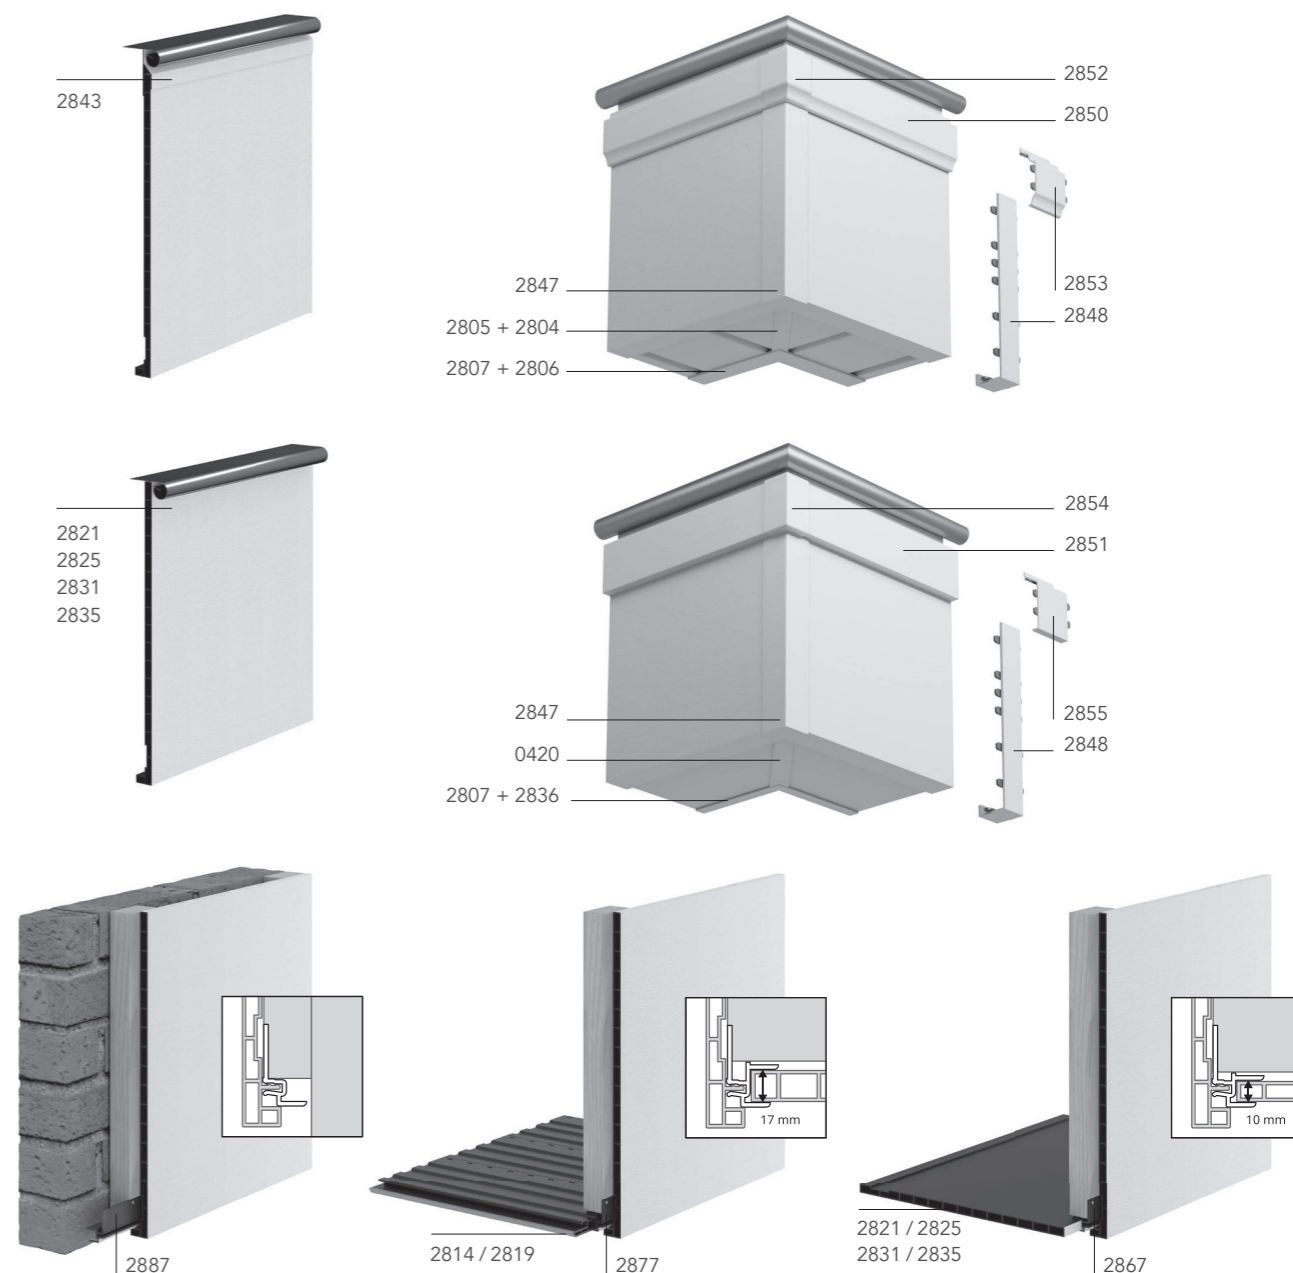

Onderhoud en reiniging algemeen

Bestelnr.	Omschrijving	Verpakking	Prijs	Aantal	Totaal
2861	Keralitreiniger 1000 ml	1000 ml	€ 11,39 p/st *	_____	_____
2862	Folie kleurstift (Keralit kleuren)	1 st	€ 26,14 p/st *	_____	_____

Hulpprofielen in hoeveelheden naar keuze zonder verpakkingskosten.
Voor aangebroken verpakkingen van gevel- of dakrandpanelen wordt € 17,- in rekening gebracht.

Totaal: _____

Voor montage zie principedetails op www.keralit.nl/principedetails